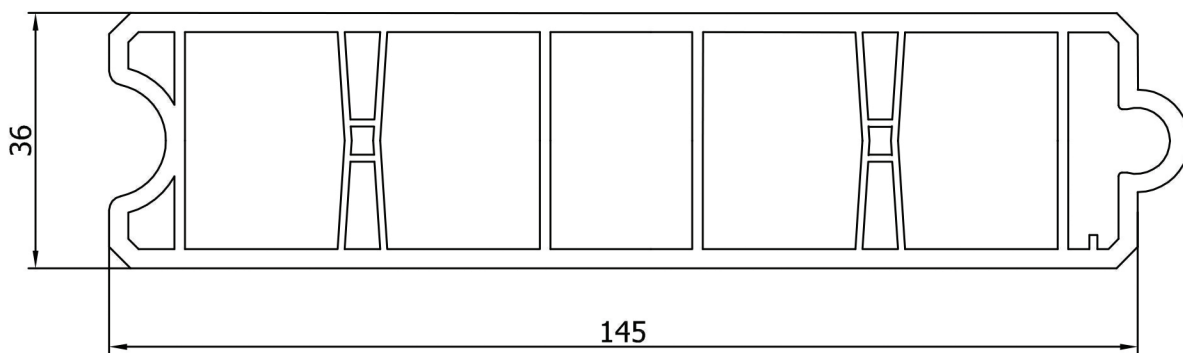

# PROFILI KIUSO

P2109 DOGA FUGATA DA 145

P2119 DOGA LISCIA DA 145

P2115 DOGA DA 90

K4020 TUBO BATTUTA

F3109 Rinforzo

P2112 Battuta

P2113 Profilo di chiusura