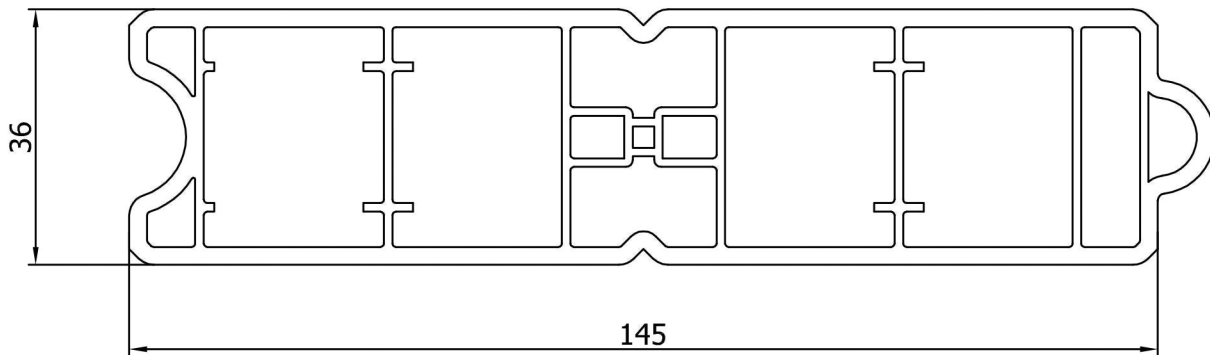

# PROFILI KIUSO

P2109 DOGA FUGATA DA 145

P2119 DOGA LISCIA DA 145

P2115 DOGA DA 90

K4020 TUBO BATTUTA

F3109 Rinforzo

P2112 Battuta

P2113 Profilo di chiusura