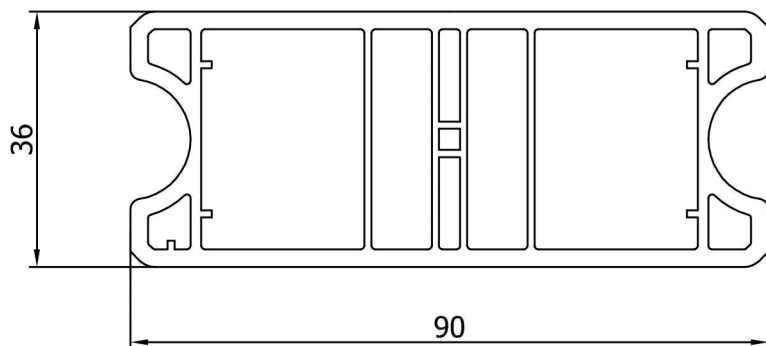

# PROFILI KIUSO

P2109 DOGA FUGATA DA 145

P2119 DOGA LISCIA DA 145

P2115 DOGA DA 90

K4020 TUBO BATTUTA

F3109 Rinforzo

P2112 Battuta

P2113 Profilo di chiusura