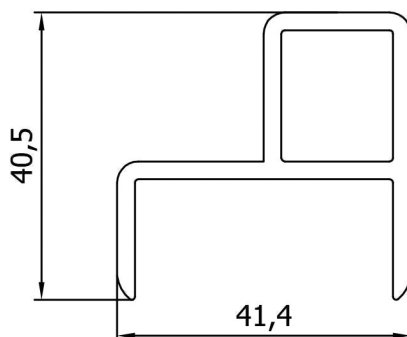

# PROFILI KIUSO

P2109 DOGA FUGATA DA 145

P2119 DOGA LISCIA DA 145

P2115 DOGA DA 90

K4020 TUBO BATTUTA

F3109 Rinforzo

P2112 Battuta

P2113 Profilo di chiusura