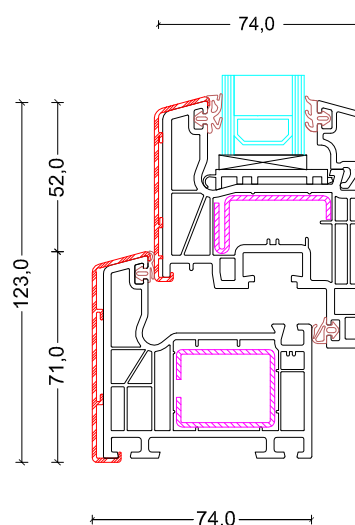

Varianti:

Ferramenta tropicalizzato argento e cerniere con coperture in plastica colorataDetrazione 2%
Fermavetro tondo o in stile

NODO TELAIO

VERSIONE TOP ALU

*Maggiorazione 24% del
Colorato in Massa.
Taglio a 90° dei profili in alluminio*

NODO 2 ANTE STANDARD

NODO 2 ANTE ELEGANT