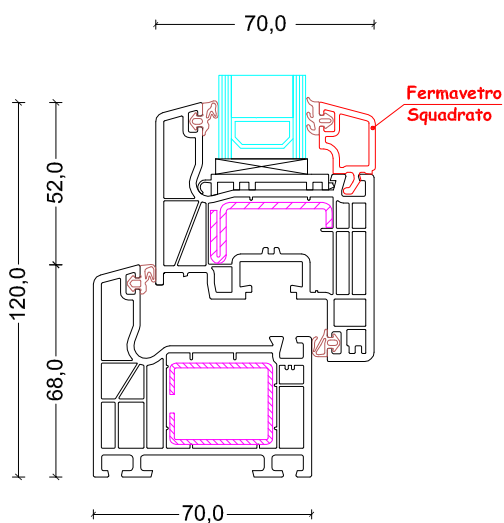

Mod. AS 70 CLASSIC

Sistema Schuco AS 70 con doppia guarnizione di tenuta, una esterna sul telaio e una interna sull'anta.

Caratteristiche di Serie:

Telaio a 5 camere da 70 mm;
Anta piatta esternamente da 70 mm;
Fermavetro squadrato;
Ferramenta a nastro in poliammide nera Schuco;
Cerniere verniciate;
Apertura ad anta-ribalta;
Bloccaggio della 2^a anta con asta a leva;
Vano vetro standard da mm 28;

Varianti:

Ferramenta tropicalizzato argento e cerniere con coperture in plastica colorataDetrazione 2%
Fermavetro tondo o in stile

NODO TELAIO

VERSIONE TOP ALU

*Maggiorazione 24% del
Colorato in Massa.
Taglio a 90° dei profili in alluminio*

NODO 2 ANTE STANDARD

NODO 2 ANTE ELEGANT