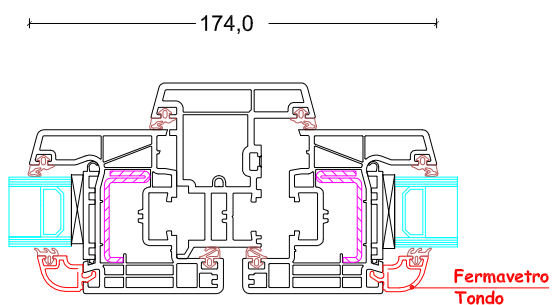

Mod. AS 70 CLASSIC

Sistema Schuco AS 70 con doppia guarnizione di tenuta, una esterna sul telaio e una interna sull'anta.

Caratteristiche di Serie:

Telaio a 5 camere da 70 mm;
Anta piatta esternamente da 70 mm;
Fermavetro squadrato;
Ferramenta a nastro in poliammide nera Schuco;
Cerniere verniciate;
Apertura ad anta-ribalta;
Bloccaggio della 2^a anta con asta a leva;
Vano vetro standard da mm 28;

Varianti:

Ferramenta tropicalizzato argento e cerniere con coperture in plastica colorataDetrazione 2%
Fermavetro tondo o in stile

NODO TELAIO

VERSIONE TOP ALU

*Maggiorazione 24% del
Colorato in Massa.
Taglio a 90° dei profili in alluminio*

NODO 2 ANTE STANDARD

NODO 2 ANTE ELEGANT