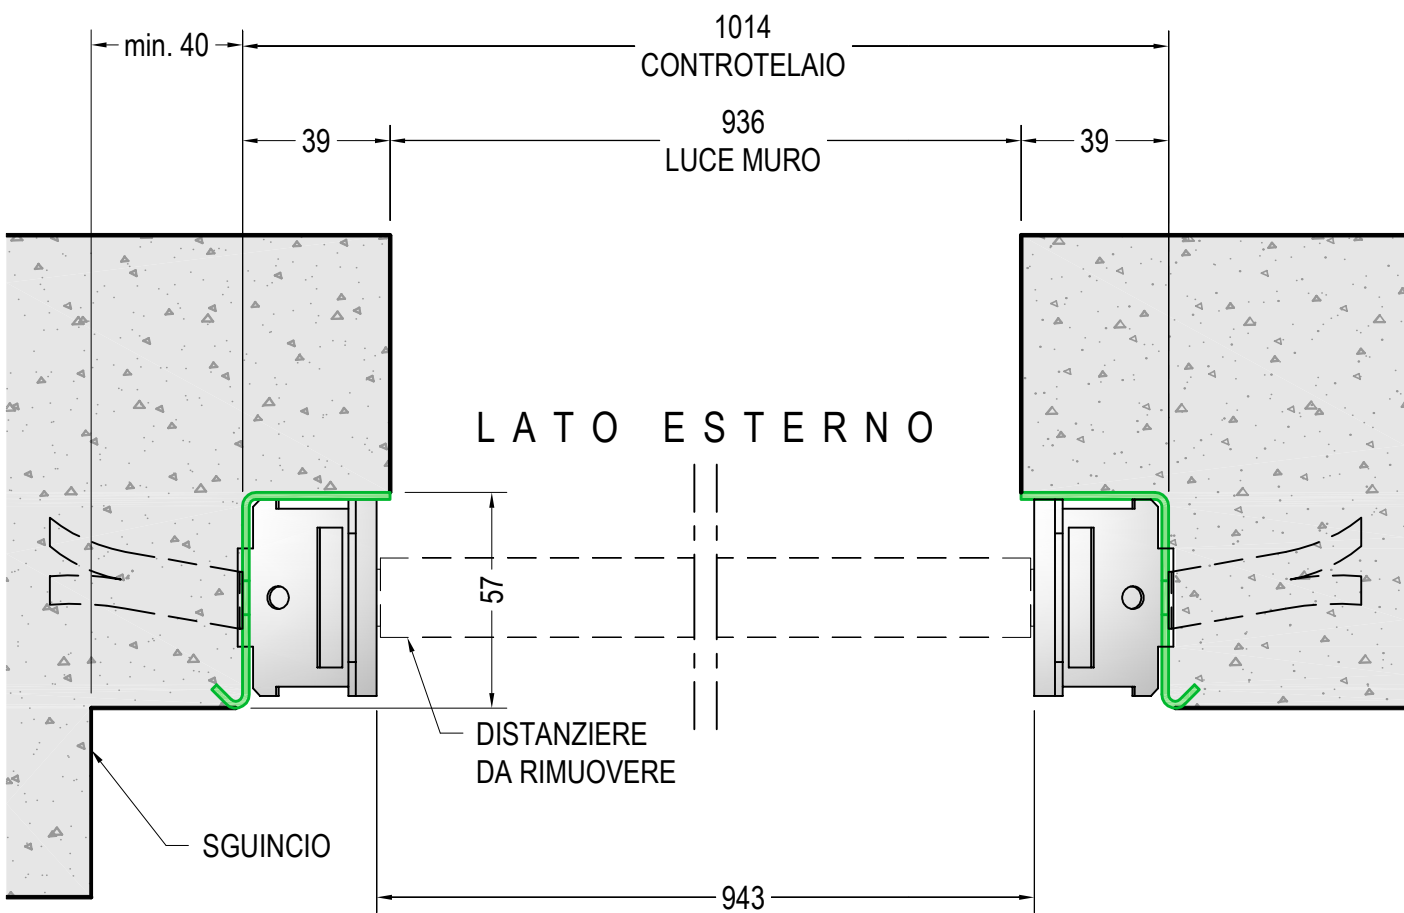

---

ANTA PORTA "ESSENZIA"

---

1.1 - 1.2          sezioni orizz./vert.

---

CONTROTELAIO PORTA ESSENZIA

---

2.1 - 2.2          Controtelaio "1" Standard

**DISEGNI TECNICI PER  
PORTA BLINDATA ESSENZIA**

INDICE

v 0.0

DI.BI. PORTE BLINDATE Srl - Fano (PU) ITALY - [www.dibigroup.com](http://www.dibigroup.com)

**SEZIONE ORIZZONTALE  
PORTA "ESSENZIA"**  
rif. PORTA L=900

**SEZIONE VERTICALE ANTINA**  
rif. PORTA H=2100

**DIMENSIONI PORTA:**  
L=800-850-900 mm  
H=2000-2100 mm

**SEZIONE ORIZZONTALE**  
rif. PORTA L=900

- ① Angolari da rimuovere
- ② Distanzieri da rimuovere

**VISTA LATO INTERNO**

**SEZIONE VERTICALE**  
rif. PORTA H=2100