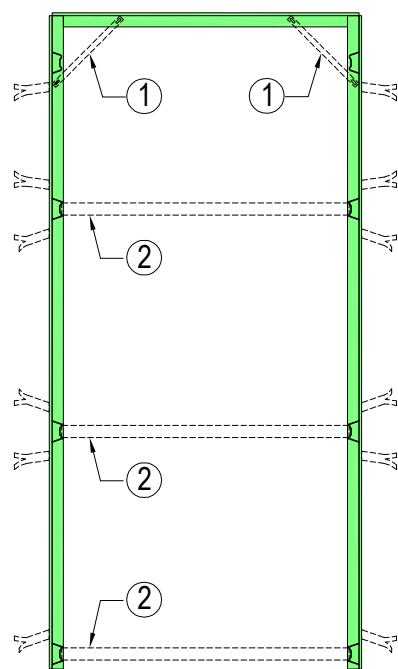

---

ANTA PORTA "ESSENZIA"

---

1.1 - 1.2          sezioni orizz./vert.

---

CONTROTELAIO PORTA ESSENZIA

---

2.1 - 2.2          Controtelaio "1" Standard

**DISEGNI TECNICI PER  
PORTA BLINDATA ESSENZIA**

INDICE

v 0.0

DI.BI. PORTE BLINDATE Srl - Fano (PU) ITALY - [www.dibigroup.com](http://www.dibigroup.com)

**SEZIONE ORIZZONTALE  
PORTA "ESSENZIA"**  
rif. PORTA L=900

**SEZIONE VERTICALE ANTINA**  
rif. PORTA H=2100

**DIMENSIONI PORTA:**  
L=800-850-900 mm  
H=2000-2100 mm

**SEZIONE ORIZZONTALE**  
rif. PORTA L=900

- ① Angolari da rimuovere
- ② Distanzieri da rimuovere

**VISTA LATO INTERNO**

**SEZIONE VERTICALE**  
rif. PORTA H=2100