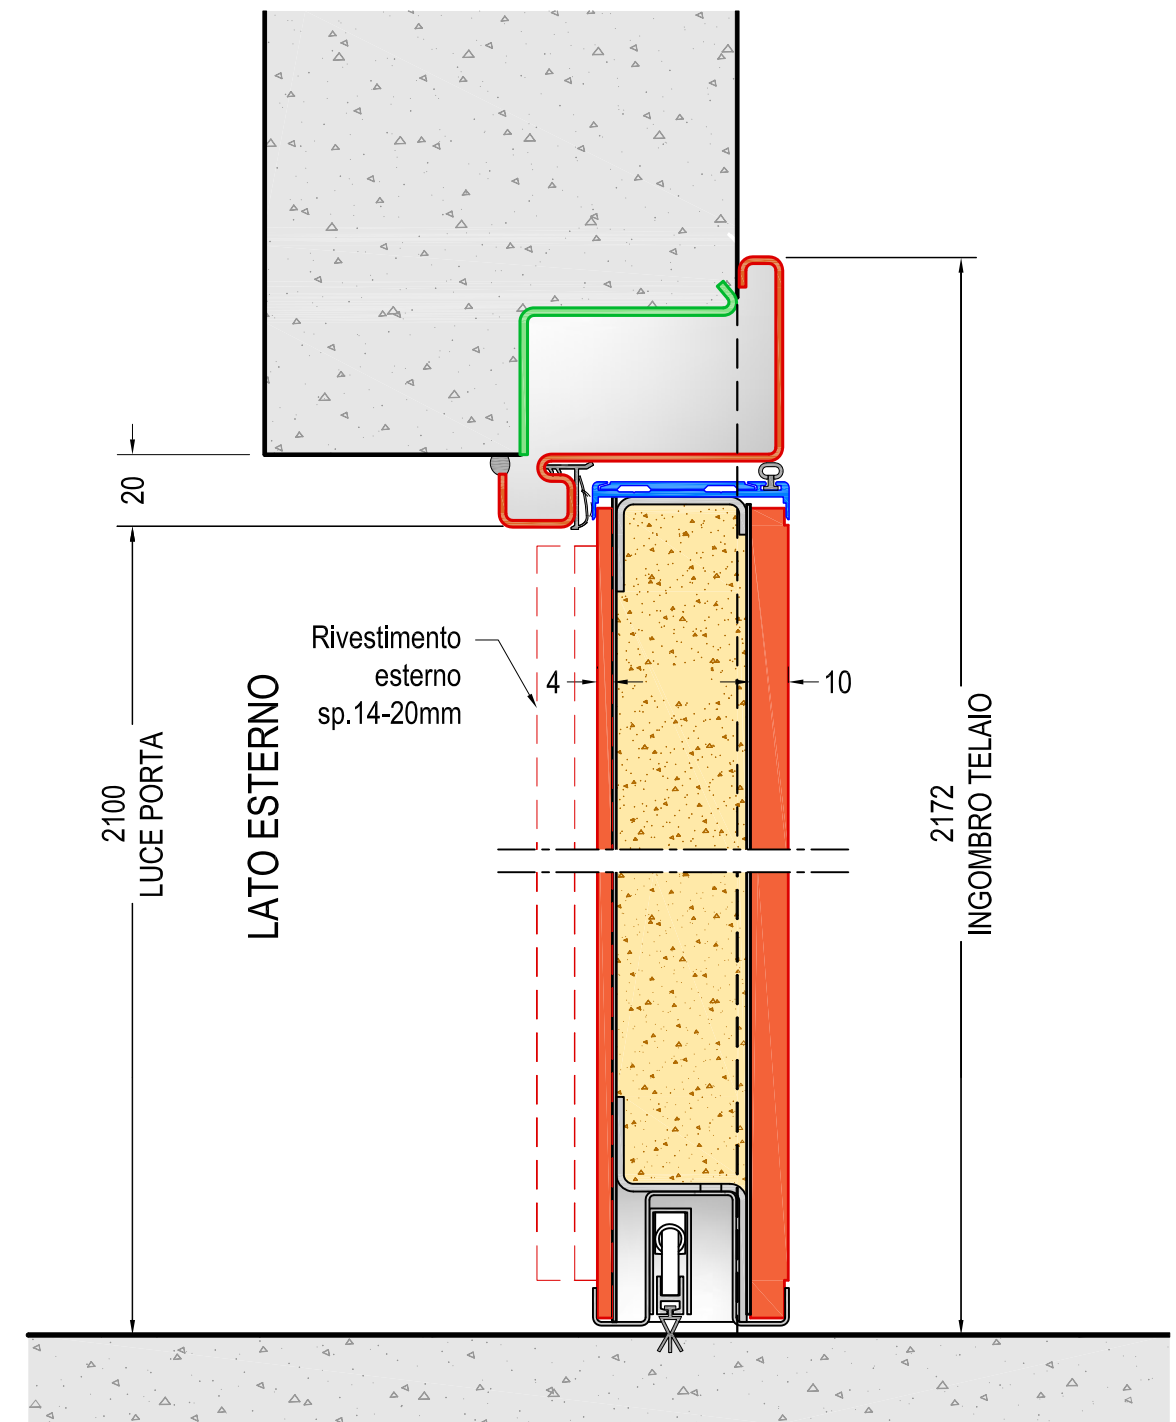

---

ANTA PORTA "ESSENZIA"

---

1.1 - 1.2          sezioni orizz./vert.

---

CONTROTELAIO PORTA ESSENZIA

---

2.1 - 2.2          Controtelaio "1" Standard

**DISEGNI TECNICI PER  
PORTA BLINDATA ESSENZIA**

INDICE

v 0.0

DI.BI. PORTE BLINDATE Srl - Fano (PU) ITALY - [www.dibigroup.com](http://www.dibigroup.com)

**SEZIONE ORIZZONTALE  
PORTA "ESSENZIA"**  
rif. PORTA L=900

**SEZIONE VERTICALE ANTINA**  
rif. PORTA H=2100

**DIMENSIONI PORTA:**  
L=800-850-900 mm  
H=2000-2100 mm

**SEZIONE ORIZZONTALE**  
rif. PORTA L=900

- ① Angolari da rimuovere
- ② Distanzieri da rimuovere

**VISTA LATO INTERNO**

**SEZIONE VERTICALE**  
rif. PORTA H=2100