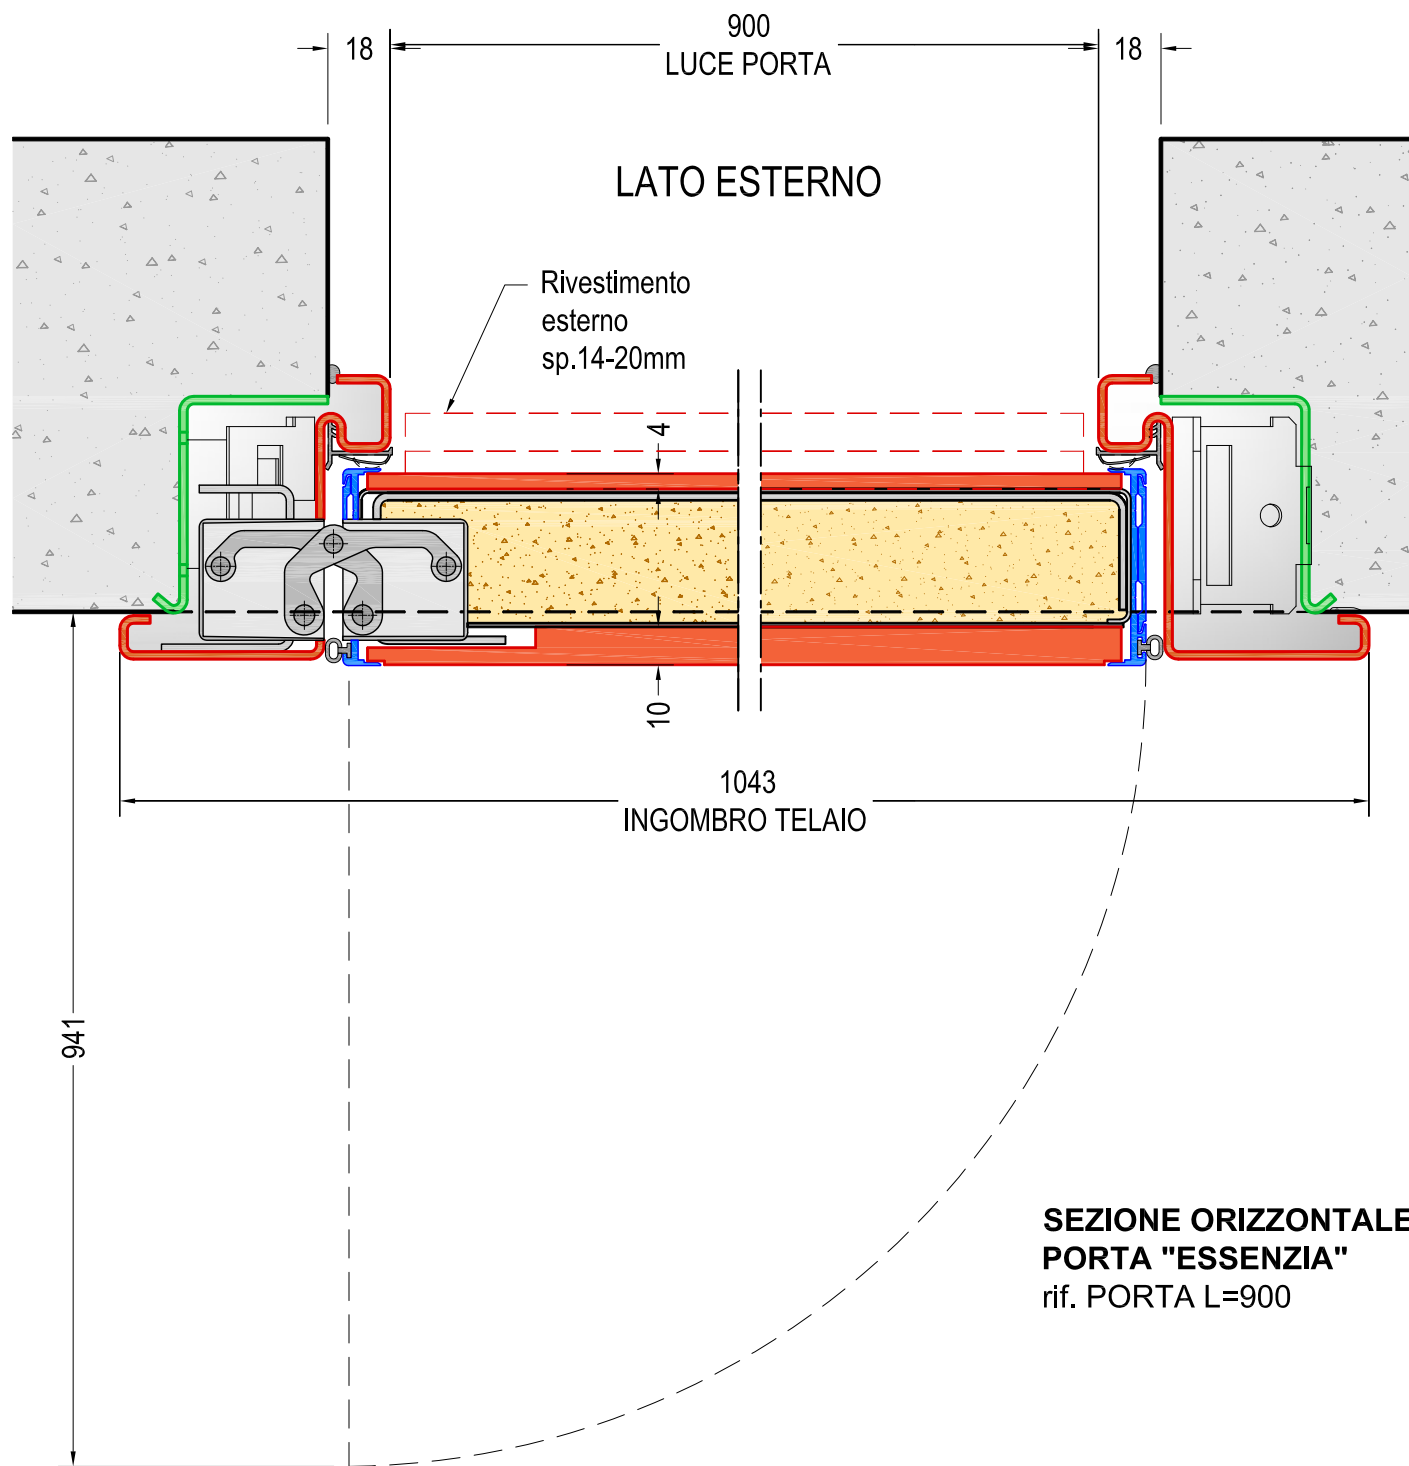

---

ANTA PORTA "ESSENZIA"

---

1.1 - 1.2          sezioni orizz./vert.

---

CONTROTELAIO PORTA ESSENZIA

---

2.1 - 2.2          Controtelaio "1" Standard

**DISEGNI TECNICI PER  
PORTA BLINDATA ESSENZIA**

INDICE

v 0.0

DI.BI. PORTE BLINDATE Srl - Fano (PU) ITALY - [www.dibigroup.com](http://www.dibigroup.com)

**SEZIONE ORIZZONTALE  
PORTA "ESSENZIA"**  
rif. PORTA L=900

**SEZIONE VERTICALE ANTINA**  
rif. PORTA H=2100

**DIMENSIONI PORTA:**  
L=800-850-900 mm  
H=2000-2100 mm

**SEZIONE ORIZZONTALE**  
rif. PORTA L=900

- ① Angolari da rimuovere
- ② Distanzieri da rimuovere

**VISTA LATO INTERNO**

**SEZIONE VERTICALE**  
rif. PORTA H=2100