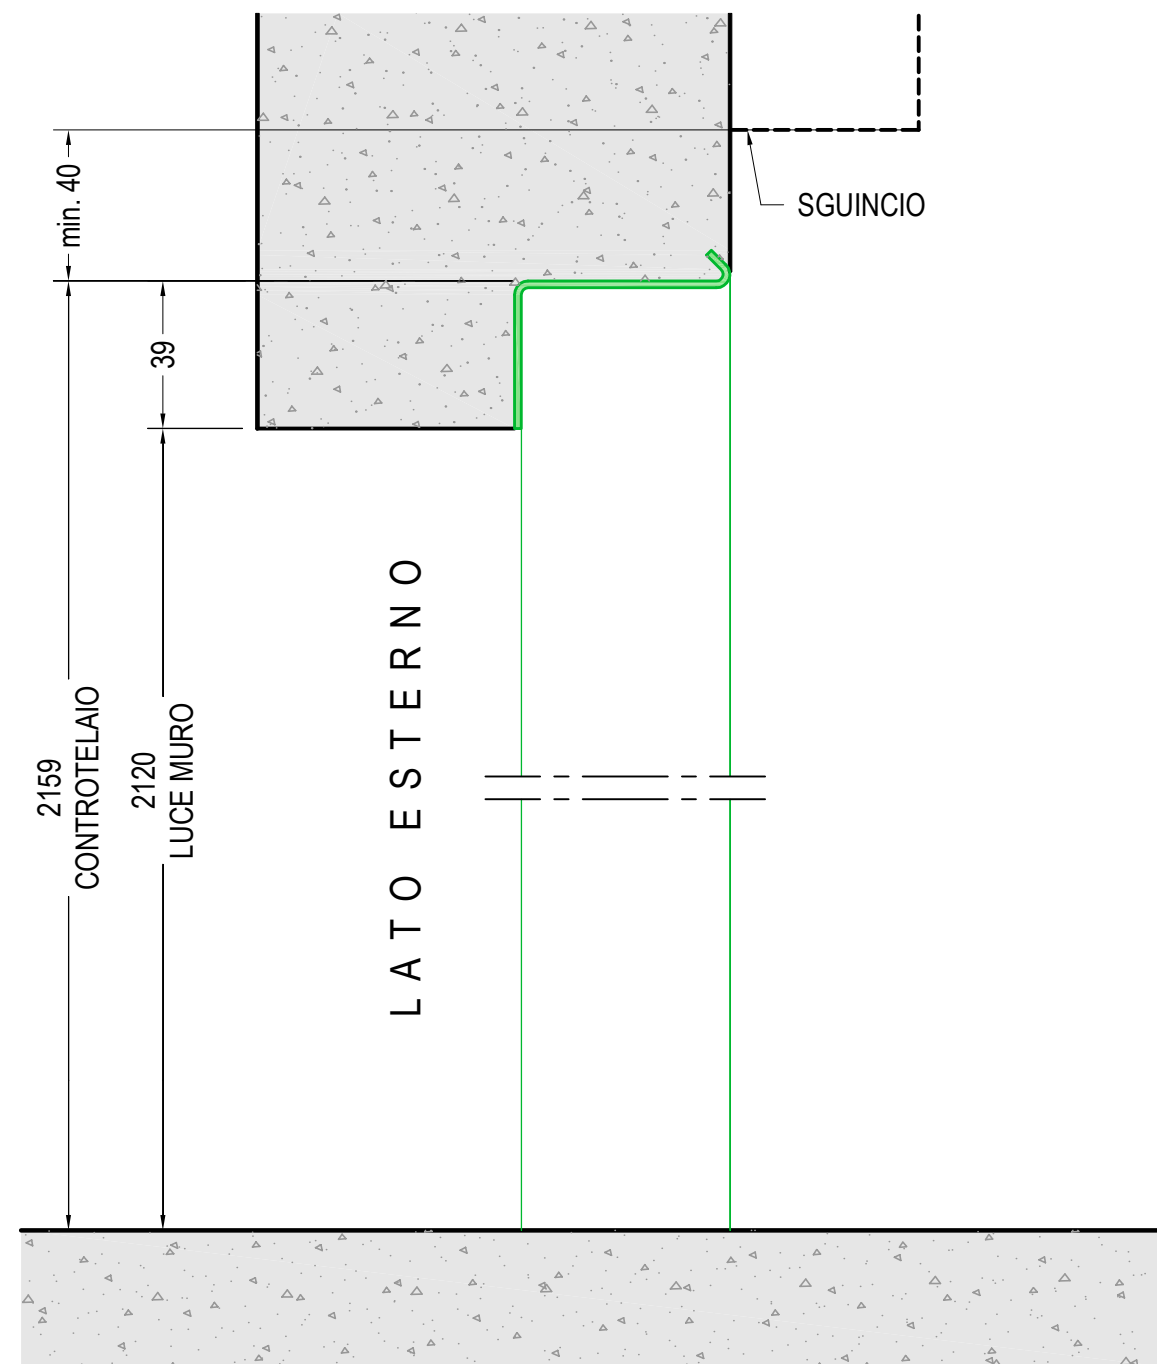

**SEZIONE VERTICALE ANTINA**  
rif. PORTA H=2100

**DIMENSIONI PORTA:**  
L=800-850-900 mm  
H=2000-2100 mm

**SEZIONE ORIZZONTALE**  
rif. PORTA L=900

- ① Angolari da rimuovere
- ② Distanzieri da rimuovere

**VISTA LATO INTERNO**

**SEZIONE VERTICALE**  
rif. PORTA H=2100